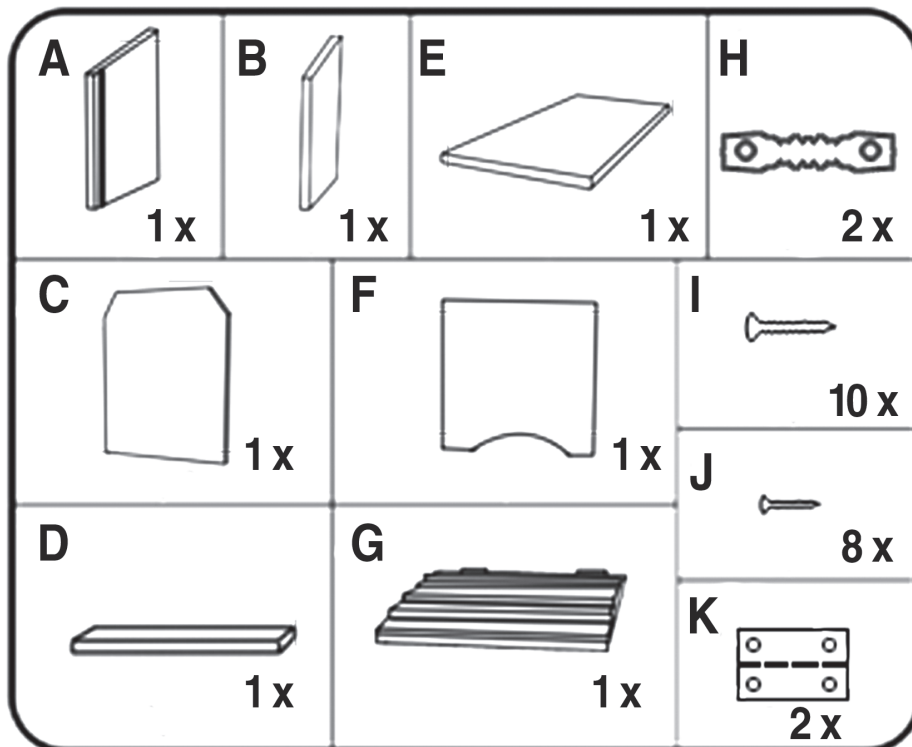

AUFBAUANLEITUNG

Eichhörnchen Futterstation

Art.-Nr. 54 86 054

Kundenservice

Sollten Sie Fragen zu dem Artikel haben, wenden Sie sich bitte an unseren Kundenservice: Verlagsgruppe Weltbild GmbH
Steinerne Furt, 86167 Augsburg, Telefon: 0180 - 53 54 327 (14 Cent/Min, Festnetz; max. 42 Cent/Min, Mobilfunk), E-Mail: info@weltbild.de