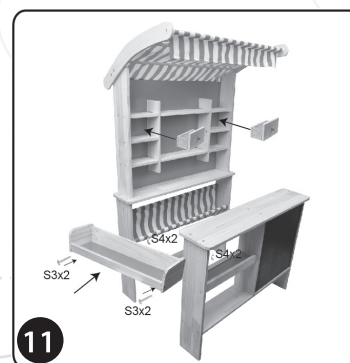

# Montageanleitung Kaufladen

Art.-No.: 30850

**Achtung: Vor der Montage bitte zuerst diesen Text lesen!**

Mit Schrauben und zugehörigen Muttern verschrauben.  
(Achtung: Schrauben nicht überdrehen!)

**DE ACHTUNG:**  
Montage nur durch Erwachsene. Verletzungsgefahr! Auf festen Stand achten! Schrauben mit geeignetem Werkzeug anziehen und regelmäßig auf festen Sitz überprüfen. Nicht geeignet für Kinder unter 3 Jahren. Verschluckbare Kleinteile! Erstickengefahr! Bitte diese Information aufbewahren.

**EN WARNING:**  
Assembly only by adults. Risk of injuries! Ensure a stable position. Tighten the screws with appropriate tools and check at regular times whether they still sit tight. Not recommended for children under 3. Small parts may be swallowed! Danger of suffocation! Please keep this information.