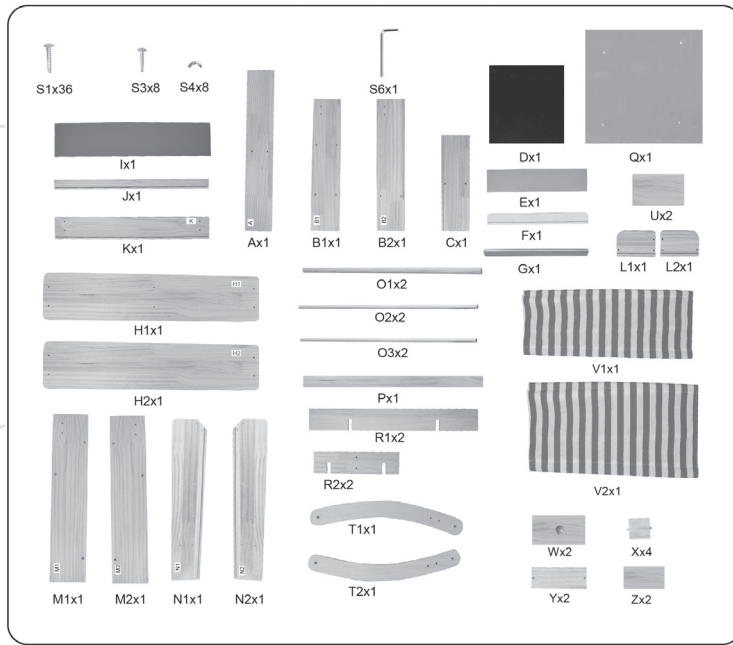

# Montageanleitung Kaufladen

Art.-No.: 30850

**Achtung: Vor der Montage bitte zuerst diesen Text lesen!**

Mit Schrauben und zugehörigen Muttern verschrauben.  
(Achtung: Schrauben nicht überdrehen!)

**DE ACHTUNG:**  
Montage nur durch Erwachsene. Verletzungsgefahr! Auf festen Stand achten! Schrauben mit geeignetem Werkzeug anziehen und regelmäßig auf festen Sitz überprüfen. Nicht geeignet für Kinder unter 3 Jahren. Verschluckbare Kleinteile! Erstickengefahr! Bitte diese Information aufbewahren.