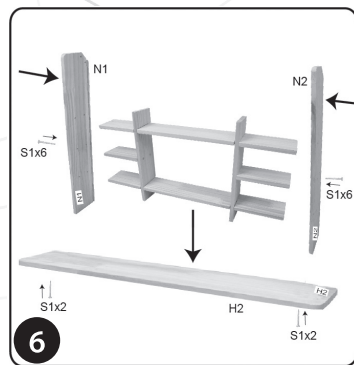

# Montageanleitung Kaufladen

Art.-No.: 30850

**Achtung: Vor der Montage bitte zuerst diesen Text lesen!**

Mit Schrauben und zugehörigen Muttern verschrauben.  
(Achtung: Schrauben nicht überdrehen!)

**DE ACHTUNG:**  
Montage nur durch Erwachsene. Verletzungsgefahr! Auf festen Stand achten! Schrauben mit geeignetem Werkzeug anziehen und regelmäßig auf festen Sitz überprüfen. Nicht geeignet für Kinder unter 3 Jahren. Verschluckbare Kleinteile! Erstickengefahr! Bitte diese Information aufbewahren.

**EN WARNING:**  
Assembly only by adults. Risk of injuries! Ensure a stable position. Tighten the screws with appropriate tools and check at regular times whether they still sit tight. Not recommended for children under 3. Small parts may be swallowed! Danger of suffocation! Please keep this information.