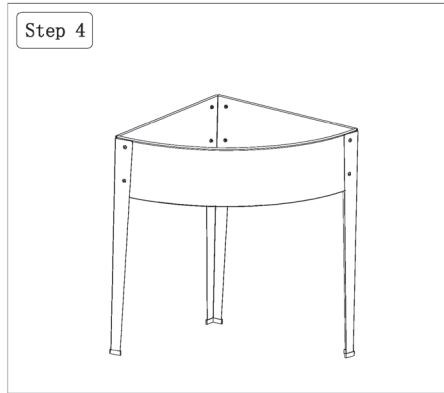

Customer service:

If you have any questions regarding your device, please do not hesitate to contact our customer service: Weltbild GmbH & Co. KG, Werner-von-Siemens Str. 1, 86159 Augsburg

Germany

phone: 01806 354 360 e-mail: info@weltbild.com
(mo. - fr. 7:00 - 22:00; sa. 7:00 - 20:00;
20 cent per call landline; max. 60 cent per call mobile)

Switzerland

phone: 0848 840 131 e-mail: kundendienst@weltbild.ch
(Mo. - So. 7:00 - 22:00 Uhr)

Austria

phone: 0662 / 65 75 88 e-mail: kundenservice@weltbild.at

Weltbild