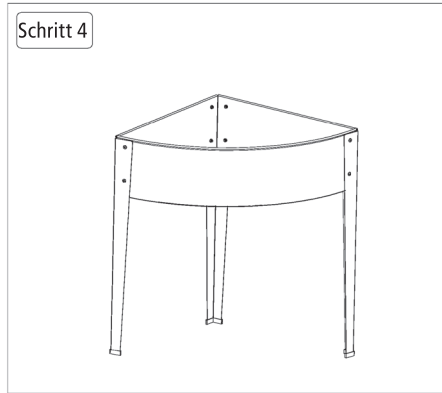

Kundenservice:

Weltbild

Sollten Sie Fragen zu dem Artikel haben, wenden Sie sich bitte an unseren Kundenservice: Weltbild GmbH & Co. KG, Werner-von-Siemens Str.1, 86159 Augsburg

Deutschland **Telefon:** 01806 354 360 **E-Mail:** info@weltbild.com
(Mo. – Fr. 7:00 - 22:00 Uhr; Sa. 7:00 Uhr - 20:00 Uhr;
20 Cent/Anruf Festnetz; max. 60 Cent/Anruf Mobilfunk)

Schweiz **Telefon:** 0848 840 131 **E-Mail:** kundendienst@weltbild.ch
(Mo. – So. 7:00 - 22:00 Uhr)

Österreich **Telefon:** 0662 / 65 75 88 **E-Mail:** kundenservice@weltbild.at