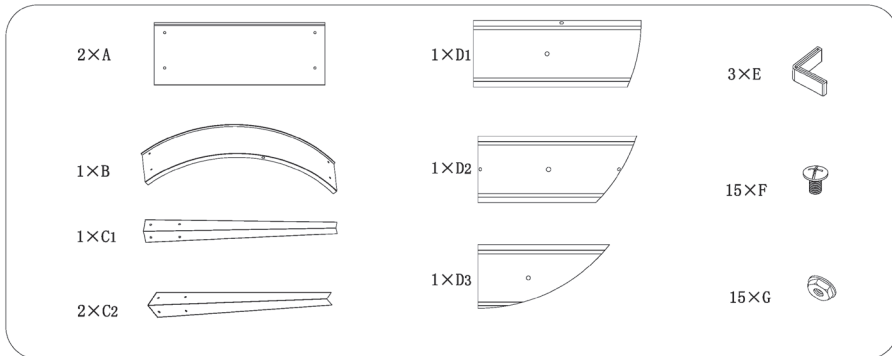

Eck-Hochbeet Metall

Art.-Nr. 6023642

BEDIENUNGSANLEITUNG

Vielen Dank, dass Sie sich für den Kauf dieses Produkts entschieden haben. Bitte lesen Sie diese Bedienungsanleitung aufmerksam durch, bevor Sie das Gerät in Betrieb nehmen, und bewahren Sie die Anleitung für späteres Nachschlagen sicher auf.

Kundenservice:

Weltbild

Sollten Sie Fragen zu dem Artikel haben, wenden Sie sich bitte an unseren Kundenservice: Weltbild GmbH & Co. KG, Werner-von-Siemens Str.1, 86159 Augsburg

Deutschland Telefon: 01806 354 360 E-Mail: info@weltbild.com

Schweiz Telefon: 0848 840 131 E-Mail: kundendienst@weltbild.ch

(Mo. – So. 7:00 - 22:00 Uhr)

Österreich Telefon: 0662 / 65 75 88 E-Mail: kundenservice@weltbild.at