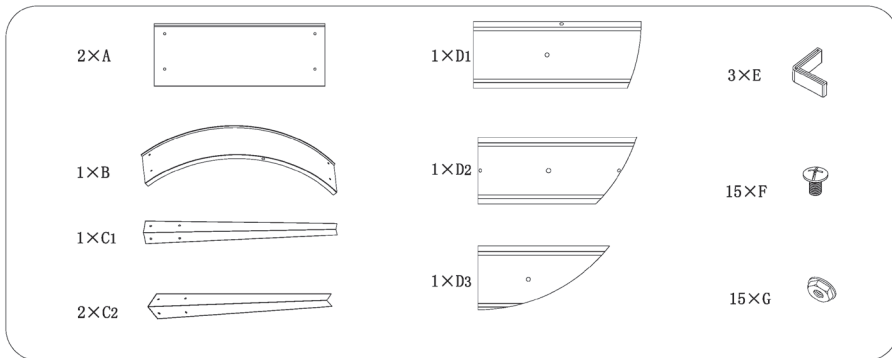

Eck-Hochbeet Metall

Art.-Nr. 6023642

INSTRUCTION MANUAL

Thank you for purchasing our quality product. Please read all the instructions, precautions, and information in this manual before using the device to quickly familiarise yourself with it and to be able to make full use of its functions. Keep this instruction manual in a safe place for future reference.

Customer service:

If you have any questions regarding your device, please do not hesitate to contact our customer service: Weltbild GmbH & Co. KG, Werner-von-Siemens Str. 1, 86159 Augsburg

Germany

phone: 01806 354 360 e-mail: info@weltbild.com

Switzerland

phone: 0848 840 131 e-mail: kundendienst@weltbild.ch

(Mo. - So. 7:00 - 22:00 Uhr)

Austria

phone: 0662 / 65 75 88 e-mail: kundenservice@weltbild.at

Weltbild